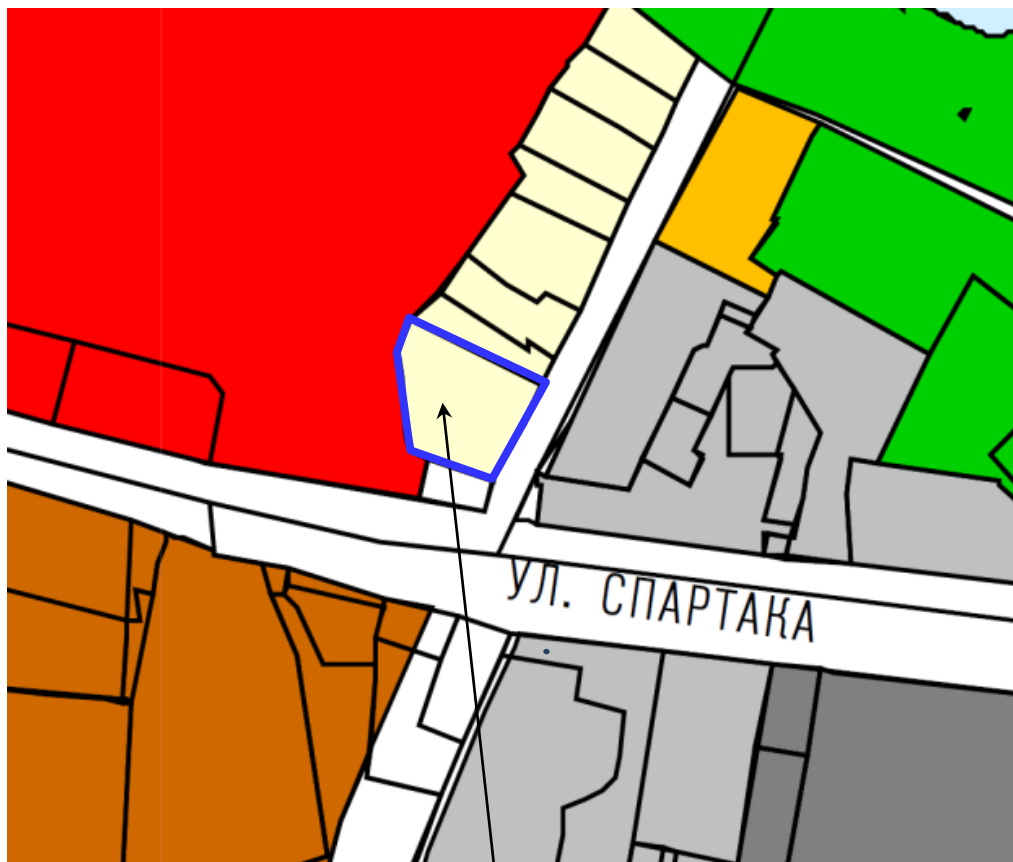

**ФРАГМЕНТ КАРТЫ ГРАДОСТРОИТЕЛЬНОГО ЗОНИРОВАНИЯ
ГОРОДА ТВЕРИ**

Границы территориальных зон

Правил землепользования и застройки города Твери, утверждённых решением
Тверской городской Думы от 02.07.2003 № 71

земельный участок с кадастровым
номером 69:40:0300225:82

Ж-1. Зона индивидуальной жилой застройки

**Фрагмент основного чертежа генерального плана города Твери,
утверждённого решением Тверской городской Думы от 25.12.2012 № 193(394)
(ред. от 03.07.2019 № 108)**

Зона общественных центров (подзона центра)